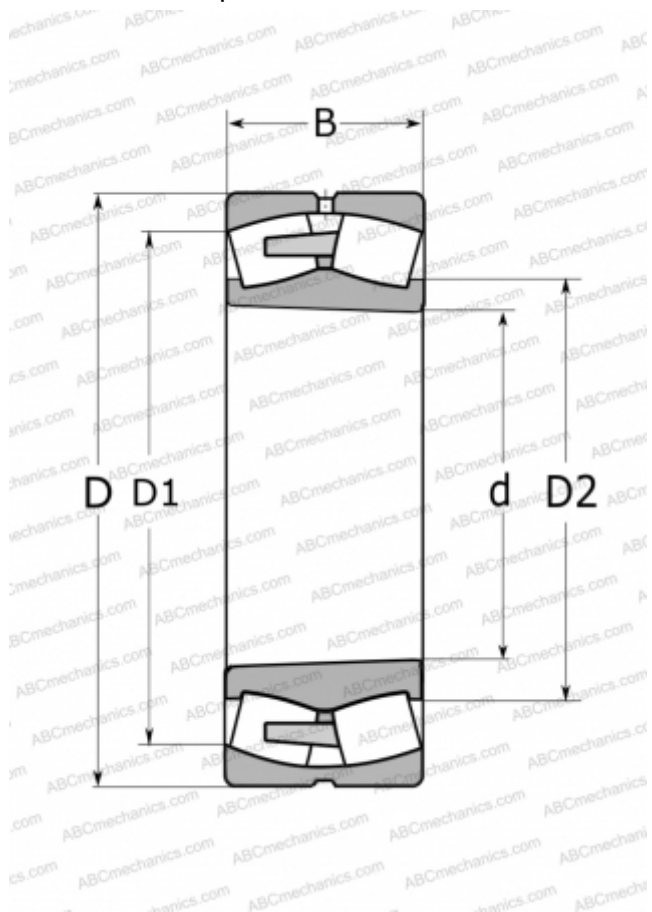

21320 K ABC

Сферические роликоподшипники

ТИП: Роликоподшипники, Сферические, Двухрядные, Радиальные, самоустанавливающиеся, с коническим отверстием

Технические характеристики

РАЗМЕРЫ, ММ

d	100,000
D	215,000
B	47,000