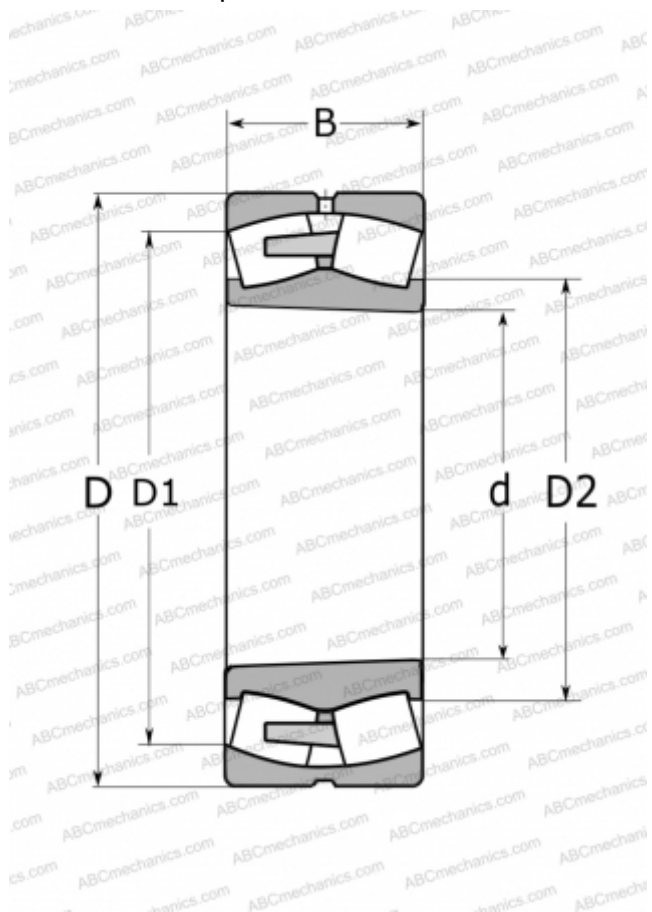

## 239/500 САК АВС

Сферические роликоподшипники

ТИП: Роликоподшипники, Сферические, Двухрядные, Радиальные, самоустанавливающиеся, с коническим отверстием

#### РАЗМЕРЫ, ММ

d	500,000
D	670,000
B	128,000