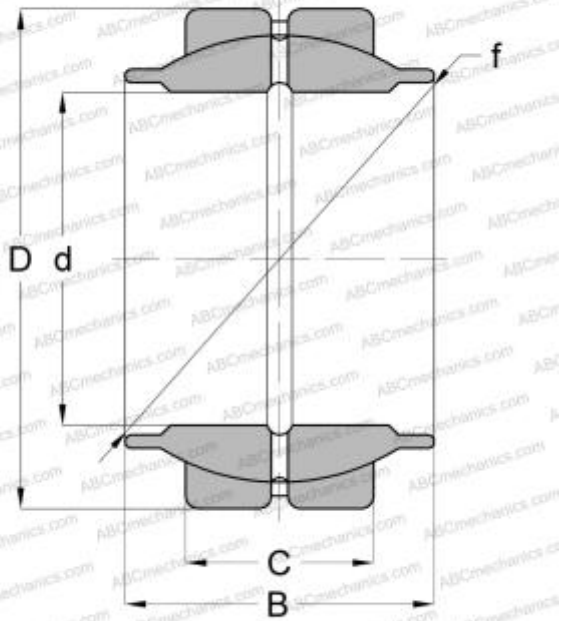

Технические характеристики

РАЗМЕРЫ, ММ

d	16,000
D	28,000
D2	20,000
B	16,000
f	23,000
C	9,000

ПРОИЗВОДИТЕЛЬ

[ABC](#)

АНАЛОГИ

SKF	GEG 16 ES
INA	GE 16 LO
FLURO	GE 16 LO