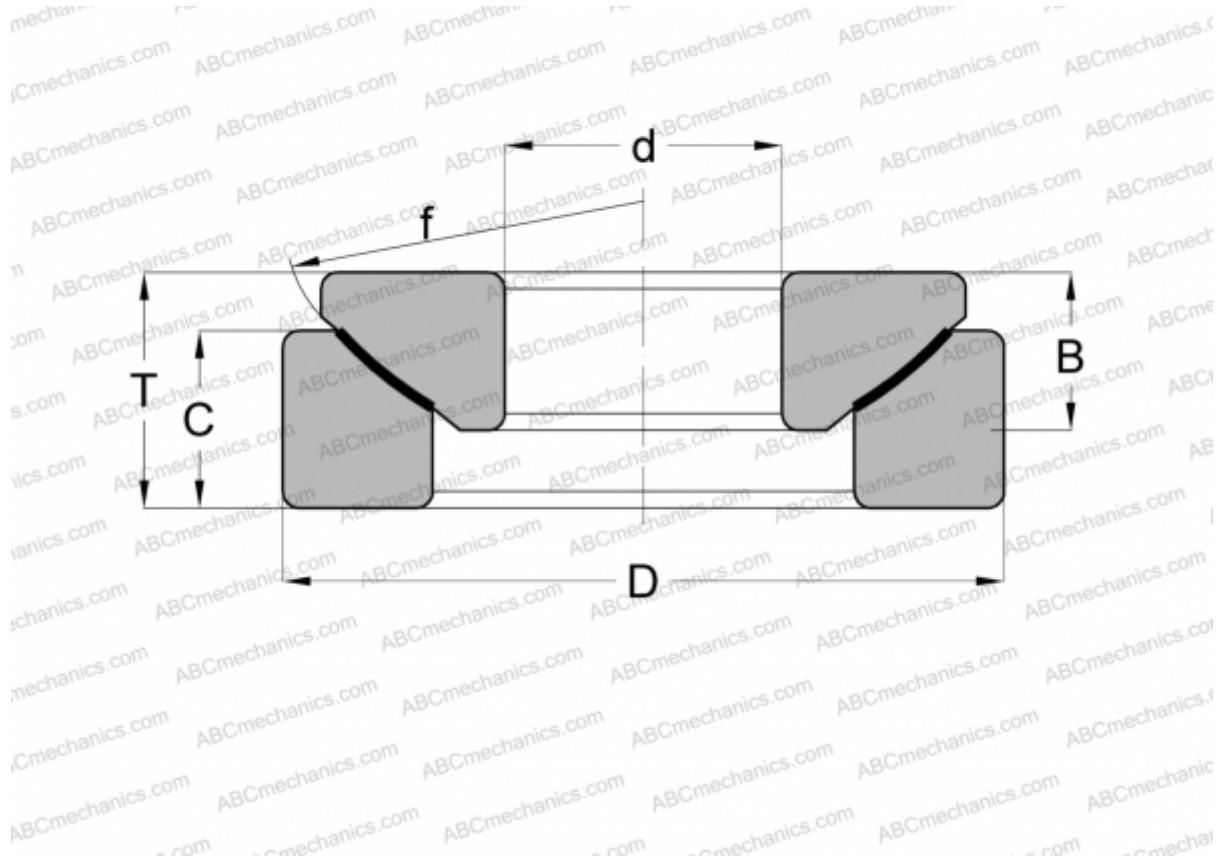

Технические характеристики

РАЗМЕРЫ, ММ

d	10,000
D	30,000
B	7,900
f	32,000
T	9,500
C	6,000

ПРОИЗВОДИТЕЛЬ [ABC](#)

АНАЛОГИ

INA	GE 10 AW
FLURO	GE 10 AW