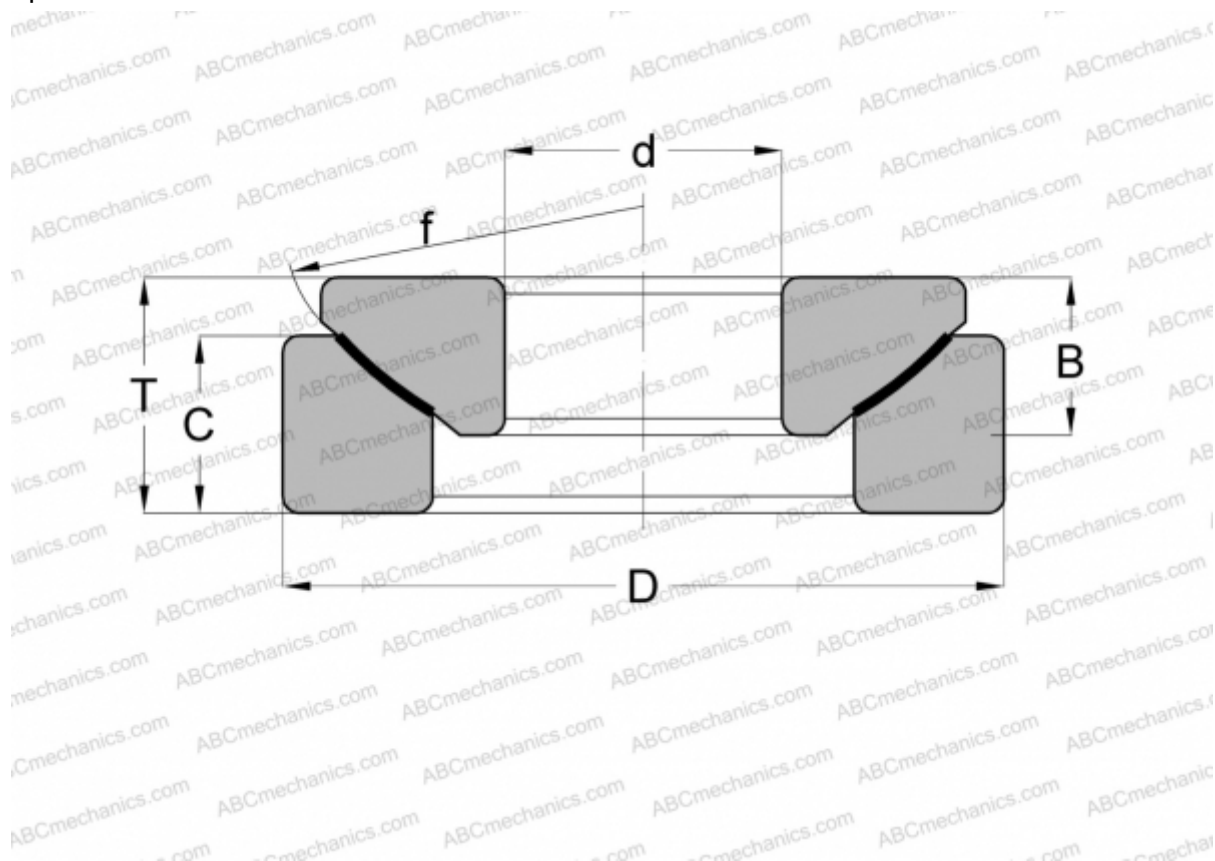

GE 10 AW INA

Сферические шарнирные подшипники

ТИП: Подшипники скольжения, Сферические подшипники скольжения и наконечники штоков, Упорные сферические подшипники скольжения, Необслуживаемые, Серия GE..-AW, GX..F, сталь/тефлоновый стеклопластик

Технические характеристики

РАЗМЕРЫ, ММ

d	10,000
D	30,000
B	7,900
f	32,000
T	9,500
C	6,000

ПРОИЗВОДИТЕЛЬ

[INA](#)

АНАЛОГИ

ABC	GE 10 AW
FLURO	GE 10 AW