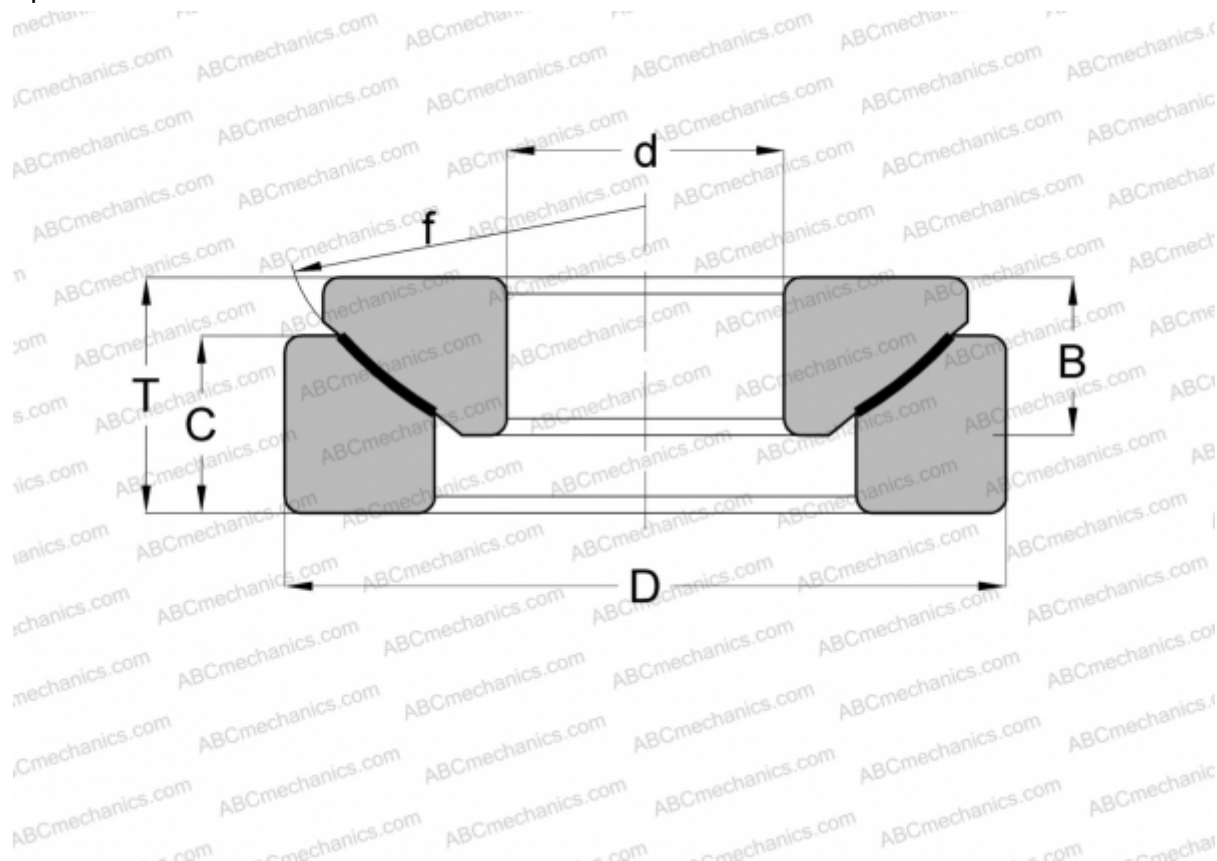

Технические характеристики

РАЗМЕРЫ, ММ

d	12,000
D	35,000
B	9,300
f	37,000
T	13,000
C	9,000

ПРОИЗВОДИТЕЛЬ

[ABC](#)

АНАЛОГИ

INA	GE 12 AW
FLURO	GE 12 AW