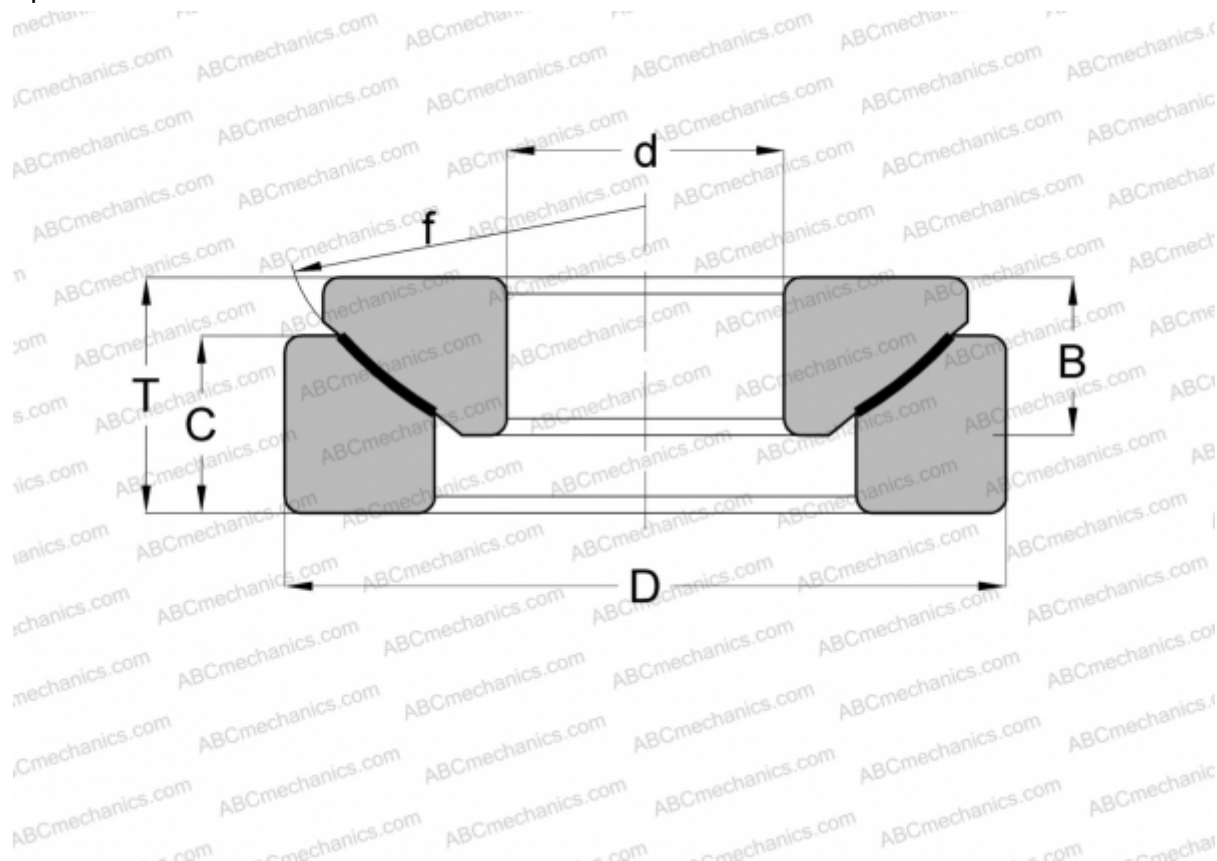

Технические характеристики

РАЗМЕРЫ, ММ

d	12,000
D	35,000
B	9,300
f	37,000
T	13,000
C	9,000

ПРОИЗВОДИТЕЛЬ

[INA](#)

АНАЛОГИ

ABC	GE 12 AW
FLURO	GE 12 AW