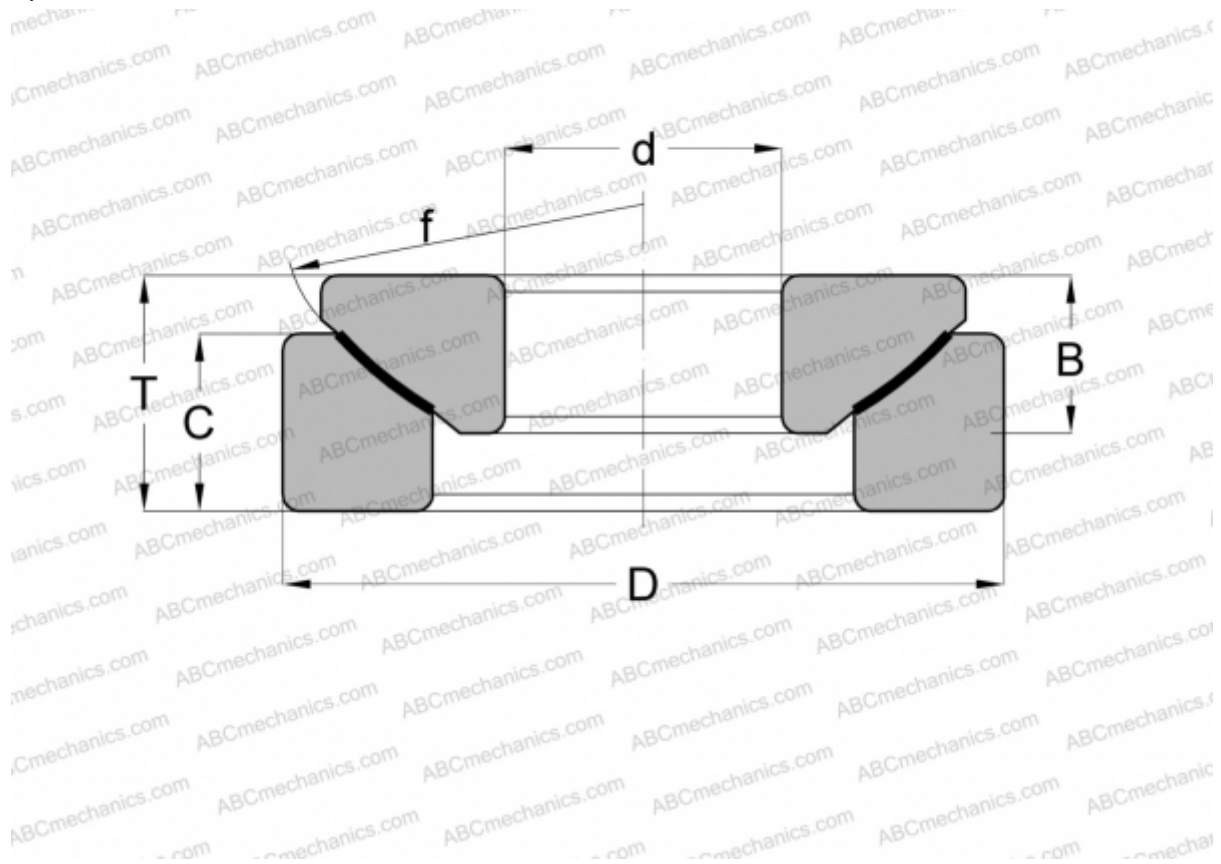

Технические характеристики

РАЗМЕРЫ, ММ

d	15,000
D	42,000
B	10,700
f	45,000
T	15,000
C	11,000

ПРОИЗВОДИТЕЛЬ [ABC](#)

АНАЛОГИ

INA	GE 15 AW
FLURO	GE 15 AW