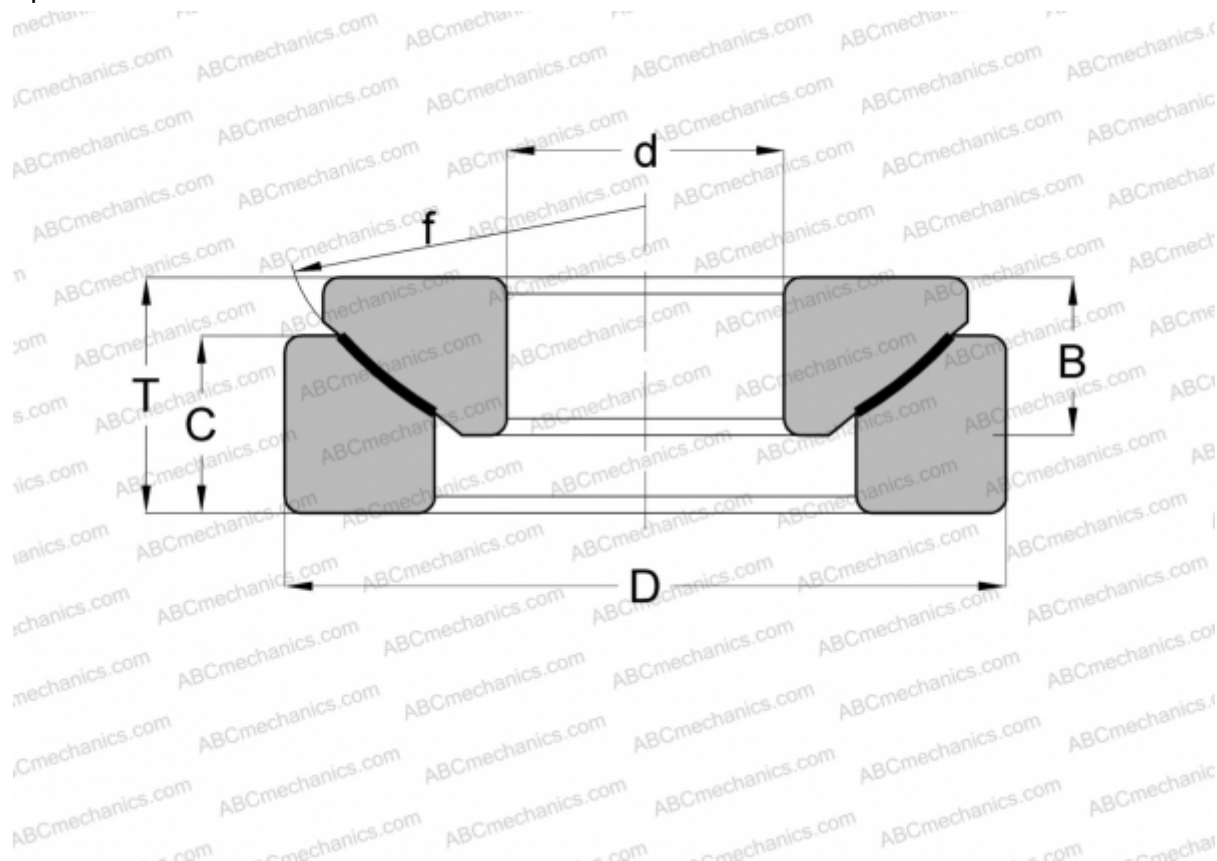

Технические характеристики

РАЗМЕРЫ, ММ

d	15,000
D	42,000
B	10,700
f	45,000
T	15,000
C	11,000

ПРОИЗВОДИТЕЛЬ

[INA](#)

АНАЛОГИ

ABC	GE 15 AW
FLURO	GE 15 AW