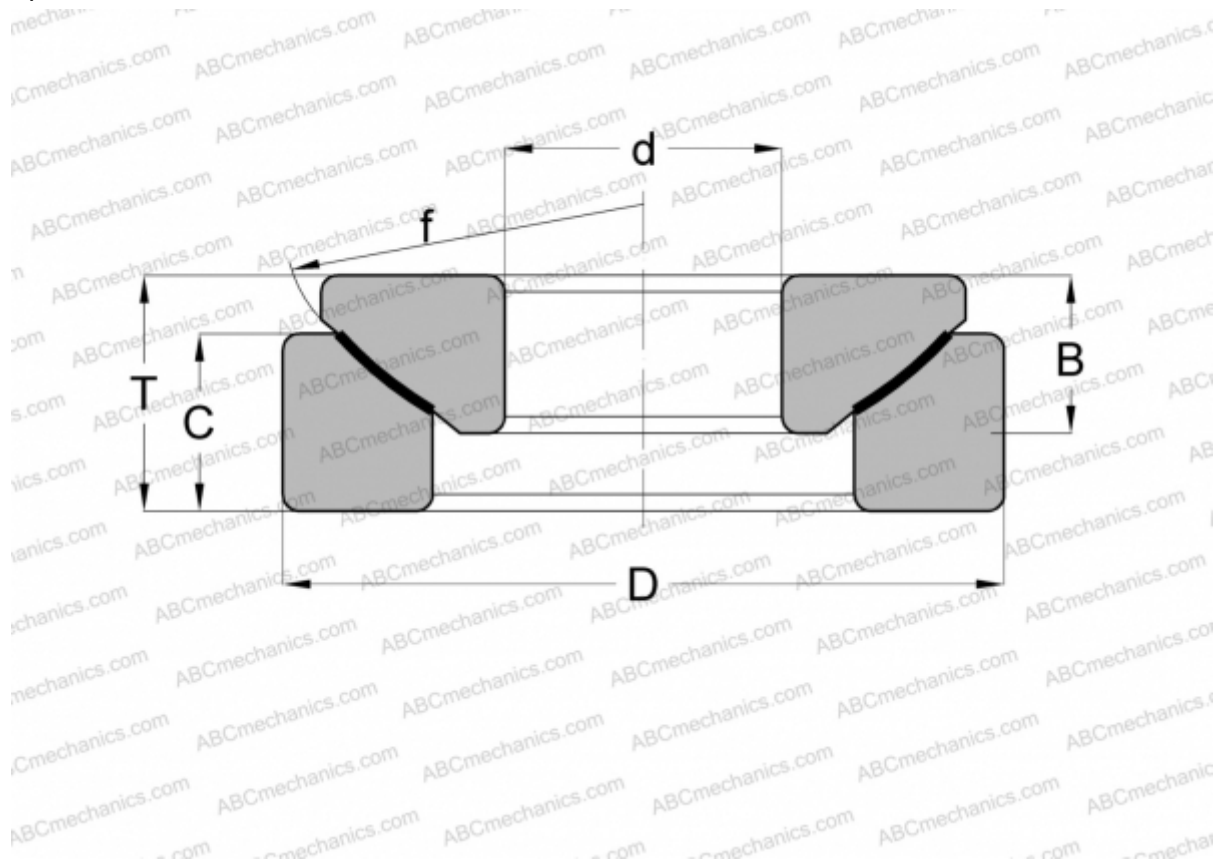

Технические характеристики

РАЗМЕРЫ, ММ

d	15,000
D	42,000
B	11,000
f	46,000
T	15,000
C	10,800

ПРОИЗВОДИТЕЛЬ

[FLURO](#)

АНАЛОГИ

ABC	GE 15 AW
INA	GE 15 AW