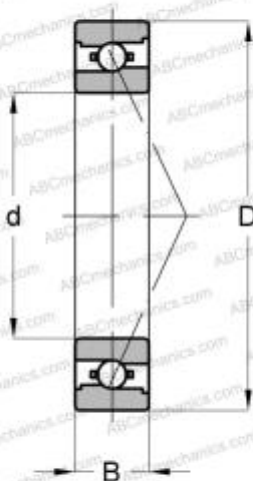

707 ACEGB/P4A ABC

Радиально-упорные шарикоподшипники

ТИП: Шарикоподшипники, Радиально-упорные, Прецизионные (шпиндельные), Угол контакта 25 градусов, Высокоскоростные, для установки парами или комплектам, средний преднатяг

Технические характеристики

РАЗМЕРЫ, ММ

d	7,000
D	19,000
B	6,000

ПРОИЗВОДИТЕЛЬ

[ABC](#)

АНАЛОГИ

BARDEN	ZSB10M7E UM
FAG	HS707ETP4S UM
SKF	707 ACEGB/P4A