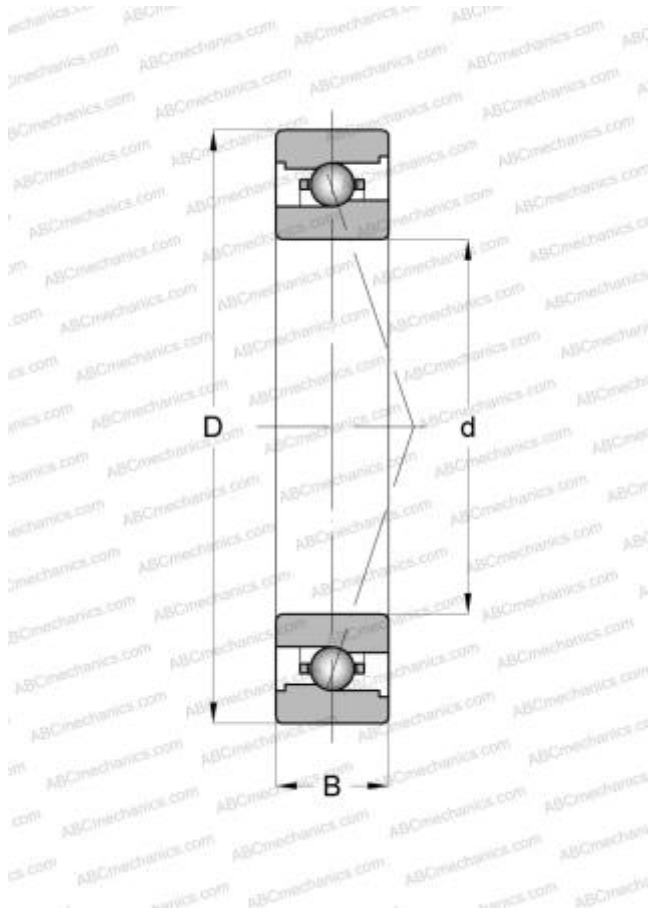

## 707 CEGB/НСР4А ABC

Радиально-упорные шарикоподшипники

ТИП: Шарикоподшипники, Радиально-упорные, Прецизионные (шпиндельные), Угол контакта 15 градусов, Высокоскоростные, с керамическими шариками, для установки парами или комплектами, средний преднатяг

#### РАЗМЕРЫ, ММ

d	7,000
D	19,000
B	6,000