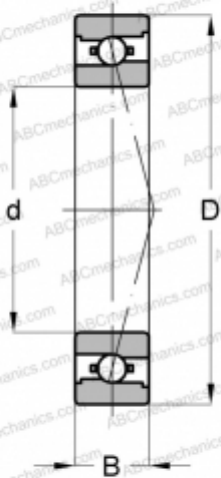

## 7009 CBGB/P4A SKF

Радиально-упорные шарикоподшипники

ТИП: Шарикоподшипники, Радиально-упорные, Прецизионные (шпиндельные), Угол контакта 15 градусов, Высокоскоростные, дизайн В, для установки парами или комплектами, средний преднатяг (SKF)

#### РАЗМЕРЫ, ММ

d	45,000
D	75,000
B	16,000