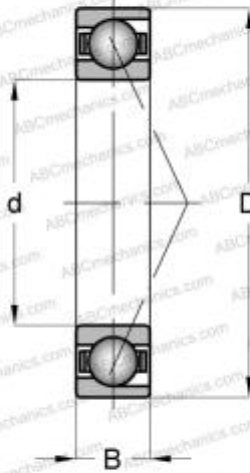

## 707 ACDGB/НСР4А ABC

Радиально-упорные шарикоподшипники

ТИП: Шарикоподшипники, Радиально-упорные, Прецизионные (шпиндельные), Угол контакта 25 градусов, С керамическими шариками, для установки парами или комплектами, средний преднатяг

#### РАЗМЕРЫ, ММ

d	7,000
D	19,000
B	6,000