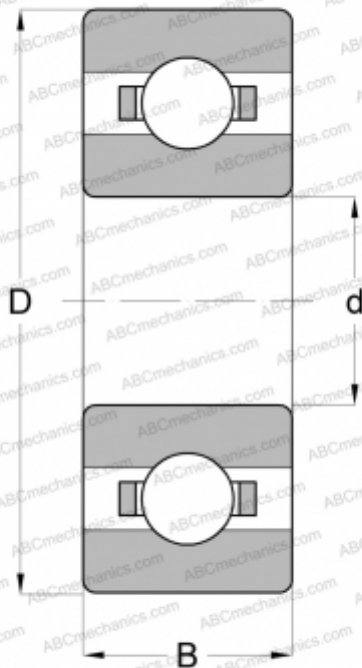

626 FAG

Радиальные шарикоподшипники

ТИП: Шарикоподшипники, Радиальные, Однорядные, Без фланца, Открытые

РАЗМЕРЫ, ММ

d	6,000
D	19,000
B	6,000

ПРОИЗВОДИТЕЛЬ [FAG](#)

АНАЛОГИ

ABC	626
EZO	626

АНАЛОГИ

ADR	626
NACHI	626
NMB	R-1960
NTN	626
RMB	R6190
SKF	626
NSK	626
KOYO	626
GRW	626
BARDEN	38
MPB(TIMKEN SUPER PRECISION)	EL6R
ABC	608
EZO	608
ADR	608
NACHI	608
NMB	R-2280
NTN	608
RMB	R8220
SKF	608
NSK	608
KOYO	608
GRW	608
MPB(TIMKEN SUPER PRECISION)	EL8R
FAG	608