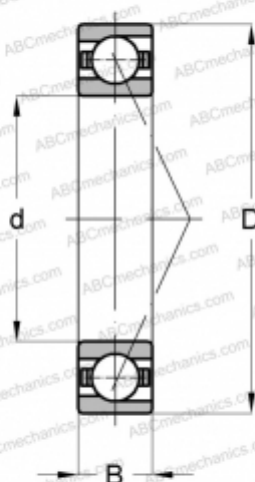

7200 BEP SKF

Радиально-упорные шарикоподшипники

ТИП: Шарикоподшипники, Радиально-упорные, Однорядные, Угол контакта 40 градусов, Для одиночной установки, полиамидный сепаратор

Технические характеристики

РАЗМЕРЫ, ММ

d	10,000
D	30,000
B	9,000

ПРОИЗВОДИТЕЛЬ

[SKF](#)

АНАЛОГИ

ABC	7200 BEP
FAG	7200-B-TVP

РАСЧЕТНЫЕ ДАННЫЕ

Номинальная динамическая грузоподъёмность, C	7,020 кН
Номинальная статическая грузоподъёмность, Co	3,350 кН
Предел усталостной прочности, Pu	0,140 кН
Номинальная частота вращения	30000 об/мин
Предельная частота вращения	30000 об/мин