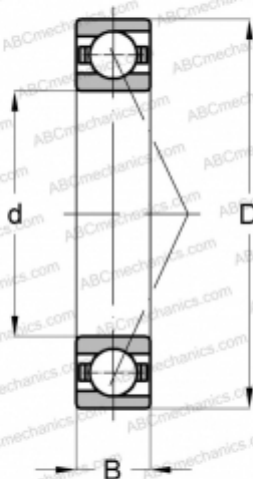

7311 BEP SKF

Радиально-упорные шарикоподшипники

ТИП: Шарикоподшипники, Радиально-упорные, Однорядные, Угол контакта 40 градусов, Для одиночной установки, полиамидный сепаратор

Технические характеристики

РАЗМЕРЫ, ММ

d	55,000
D	120,000
B	29,000

ПРОИЗВОДИТЕЛЬ

[SKF](#)

АНАЛОГИ

ABC	7311 BEP
FAG	7311-B-TVP

РАСЧЕТНЫЕ ДАННЫЕ

Номинальная динамическая грузоподъёмность, C	79,300 кН
Номинальная статическая грузоподъёмность, Co	55,000 кН
Предел усталостной прочности, Pu	2,320 кН
Номинальная частота вращения	6700 об/мин
Предельная частота вращения	6700 об/мин