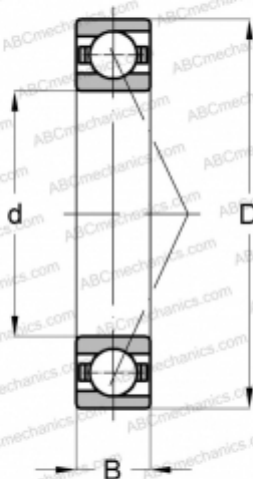

7317 BEM SKF

Радиально-упорные шарикоподшипники

ТИП: Шарикоподшипники, Радиально-упорные, Однорядные, Угол контакта 40 градусов, Для одиночной установки, механически обработанный латунный сепаратор

Технические характеристики

РАЗМЕРЫ, ММ

d	85,000
D	180,000
B	41,000

ПРОИЗВОДИТЕЛЬ

[SKF](#)

АНАЛОГИ

ABC [7317 BEM](#)

РАСЧЕТНЫЕ ДАННЫЕ

Номинальная динамическая грузоподъёмность, C	146,000 кН
Номинальная статическая грузоподъёмность, Co	112,000 кН
Предел усталостной прочности, Pu	4,500 кН
Номинальная частота вращения	4300 об/мин
Предельная частота вращения	4500 об/мин