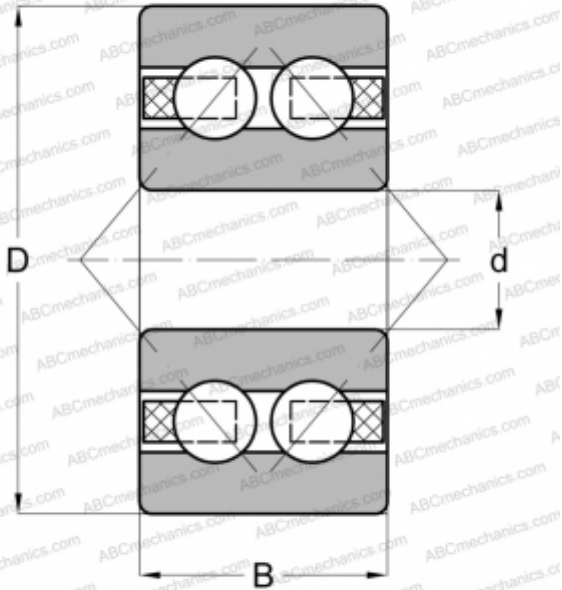

30/6-B-TVH ABC

Радиально-упорные шарикоподшипники

ТИП: Шарикоподшипники, Радиально-упорные, Двухрядные, Угол контакта 25 градусов, Открытые

Технические характеристики

РАЗМЕРЫ, ММ

d	6,000
D	17,000
B	9,000

ПРОИЗВОДИТЕЛЬ