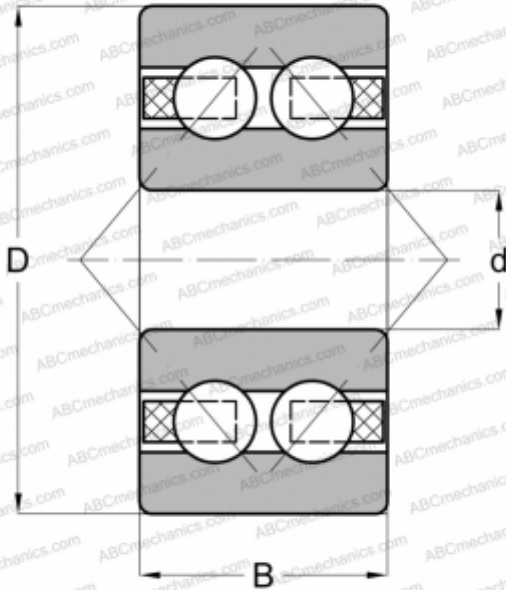

30/6-B-TVH FAG

Радиально-упорные шарикоподшипники

ТИП: Шарикоподшипники, Радиально-упорные, Двухрядные, Угол контакта 25 градусов, Открытые

Технические характеристики

РАЗМЕРЫ, ММ

d	6,000
D	17,000
B	9,000

ПРОИЗВОДИТЕЛЬ

[FAG](#)

АНАЛОГИ

ABC	30/6-B-TVH
-----	----------------------------

РАСЧЕТНЫЕ ДАННЫЕ

Номинальная динамическая грузоподъёмность, C	3,100 кН
Номинальная статическая грузоподъёмность, Co	1,420 кН
Предел усталостной прочности, Pu	0,072 кН
Номинальная частота вращения	28000 об/мин
Предельная частота вращения	32000 об/мин