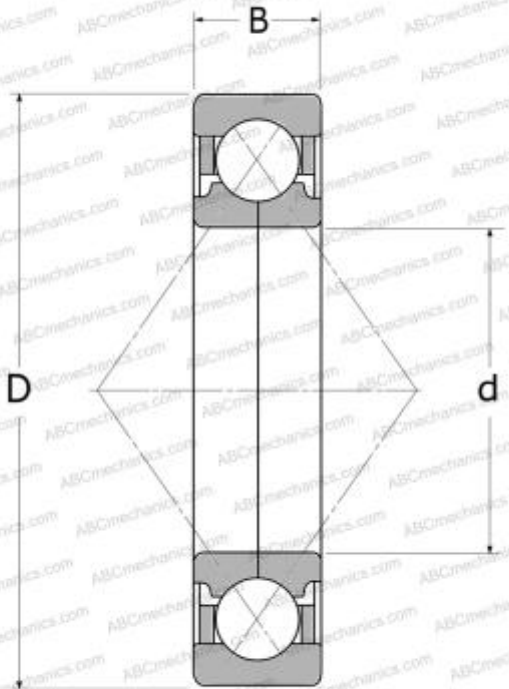

## QJ 1001 ABC

Подшипник с четырехточечным контактом

ТИП: Шарикоподшипники, Радиально-упорные, С четырёхточечным контактом, Разъемные, с разъемным внутренним кольцом

#### РАЗМЕРЫ, ММ

d	12,000
D	28,000
B	8,000