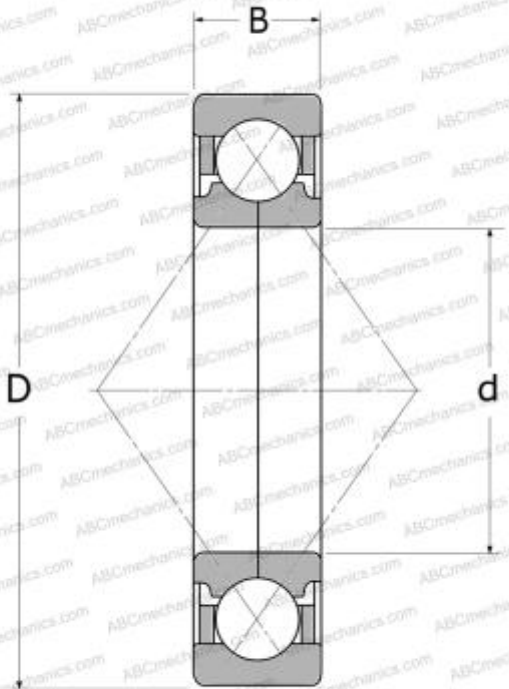

## QJ 203 ABC

Подшипник с четырехточечным контактом

ТИП: Шарикоподшипники, Радиально-упорные, С четырёхточечным контактом, Разъемные, с разъемным внутренним кольцом

#### РАЗМЕРЫ, ММ

d	17,000
D	40,000
B	12,000