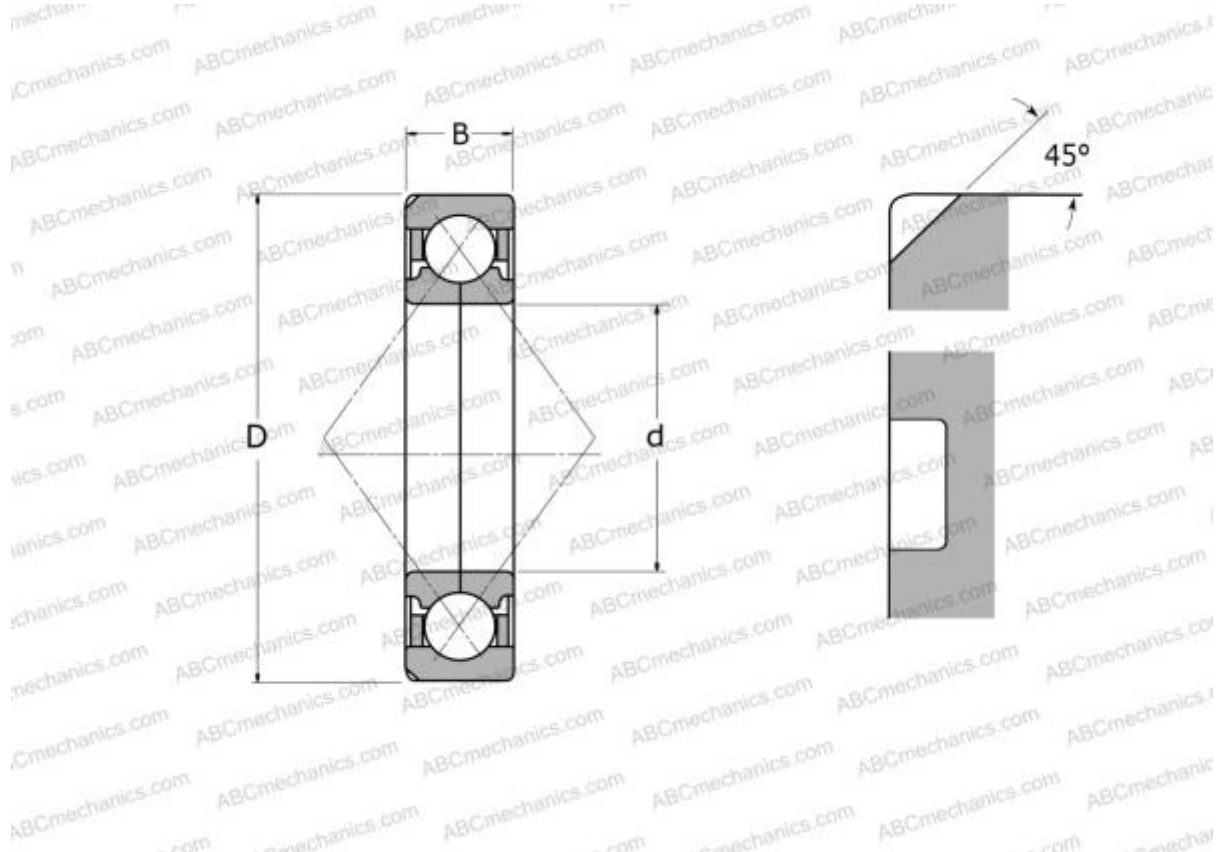

QJ 202 N2MA ABC

Подшипник с четырехточечным контактом

ТИП: Шарикоподшипники, Радиально-упорные, С четырёхточечным контактом, Разъемные, с разъемным внутренним кольцом, с фиксирующими пазами на наружном кольце

Технические характеристики

РАЗМЕРЫ, ММ

d	15,000
D	35,000
B	11,000

ПРОИЗВОДИТЕЛЬ [ABC](#)

АНАЛОГИ

SKF	QJ 202 N2MA
-----	-----------------------------