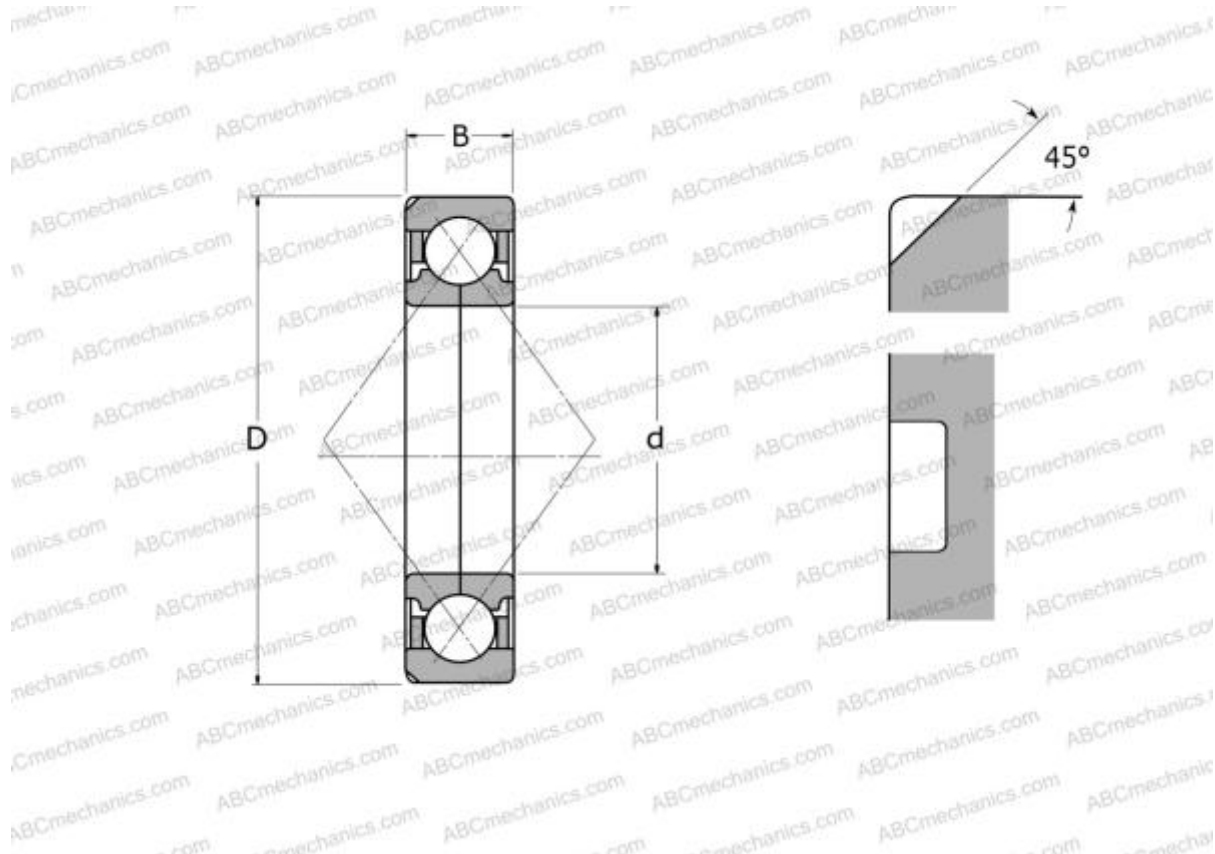

## QJ 304 N2MA ABC

Подшипник с четырехточечным контактом

ТИП: Шарикоподшипники, Радиально-упорные, С четырёхточечным контактом, Разъемные, с разъемным внутренним кольцом, с фиксирующими пазами на наружном кольце

#### РАЗМЕРЫ, ММ

|   |        |
|---|--------|
| d | 20,000 |
| D | 52,000 |
| B | 15,000 |

ПРОИЗВОДИТЕЛЬ [ABC](#)