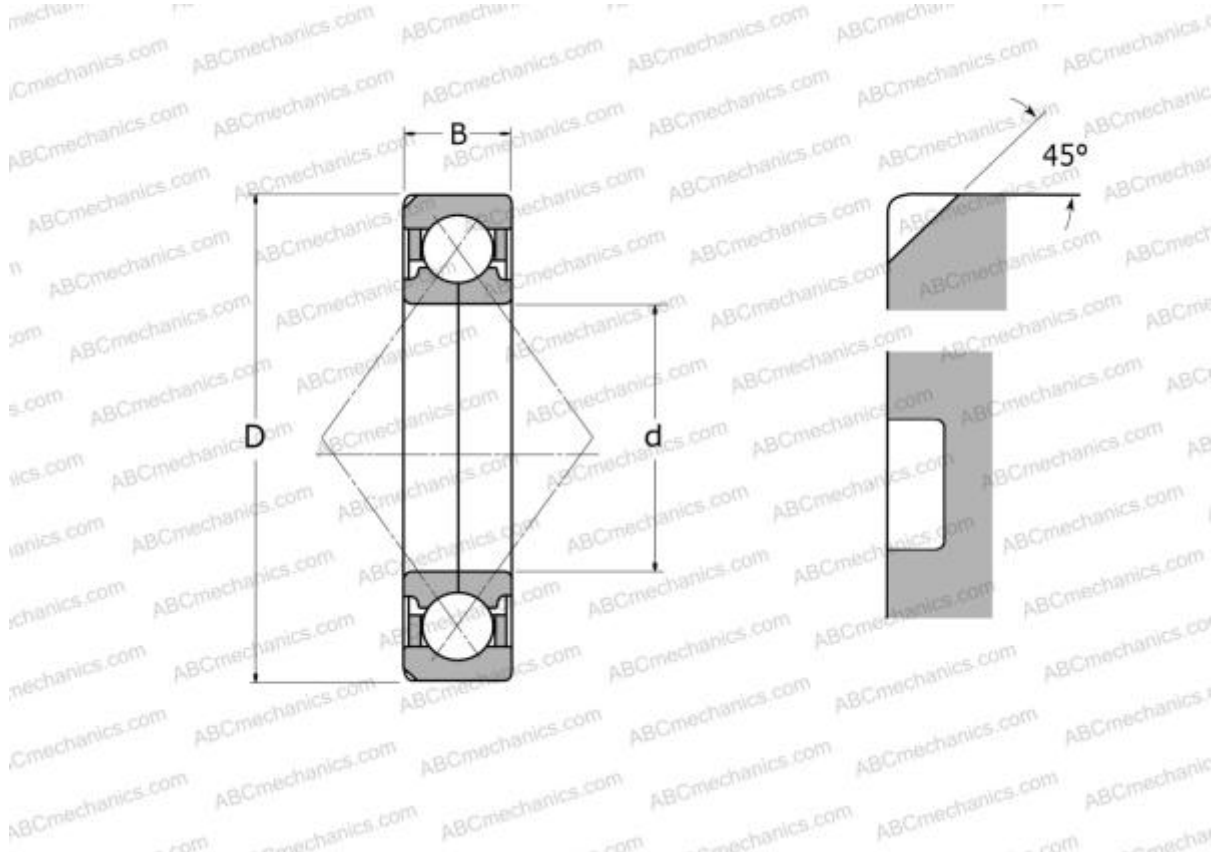

## QJ 205 N2MA ABC

Подшипник с четырехточечным контактом

ТИП: Шарикоподшипники, Радиально-упорные, С четырёхточечным контактом, Разъемные, с разъемным внутренним кольцом, с фиксирующими пазами на наружном кольце

#### РАЗМЕРЫ, ММ

d	25,000
D	52,000
B	15,000

ПРОИЗВОДИТЕЛЬ [ABC](#)