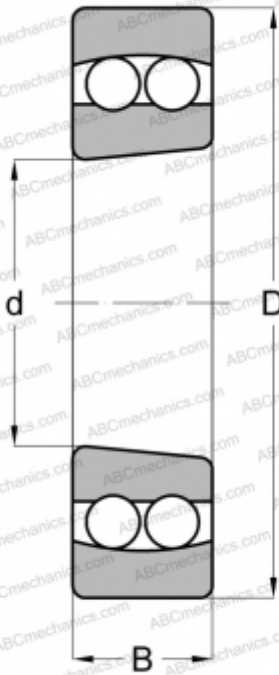

1204 K ABC

Самоустанавливающиеся шарикоподшипники

ТИП: Шарикоподшипники, Радиальные, Двухрядные сферические, С коническим отверстием, Открытые

Технические характеристики

РАЗМЕРЫ, ММ

d	20,000
D	47,000
B	14,000

ПРОИЗВОДИТЕЛЬ

[ABC](#)

АНАЛОГИ

FAG	1204-K-TVH-C3
SKF	1204 EKTN9