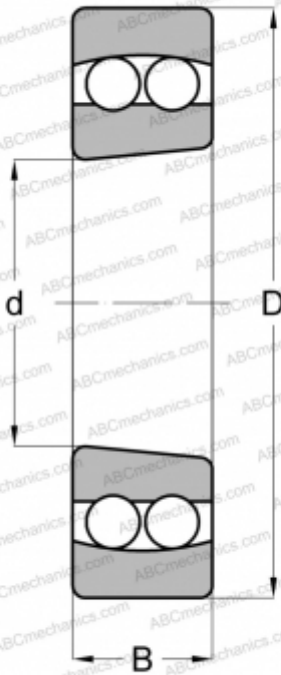

1205 K ABC

Самоустанавливающиеся шарикоподшипники

ТИП: Шарикоподшипники, Радиальные, Двухрядные сферические, С коническим отверстием, Открытые

Технические характеристики

РАЗМЕРЫ, ММ

d	25,000
D	52,000
B	15,000

ПРОИЗВОДИТЕЛЬ

[ABC](#)

АНАЛОГИ

FAG	1205-K-TVH-C3
SKF	1205 EKTN9