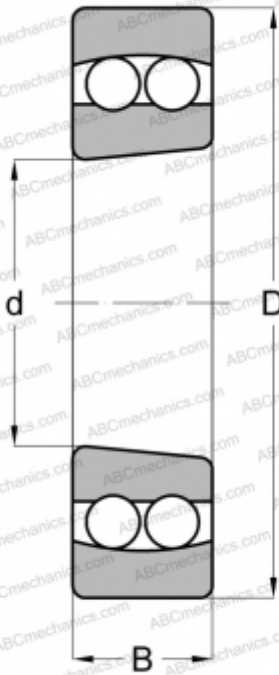

2205 K ABC

Самоустанавливающиеся шарикоподшипники

ТИП: Шарикоподшипники, Радиальные, Двухрядные сферические, С коническим отверстием, Открытые

Технические характеристики

РАЗМЕРЫ, ММ

d	25,000
D	52,000
B	18,000

ПРОИЗВОДИТЕЛЬ

[ABC](#)

АНАЛОГИ

FAG	2205-K-TVH-C3
SKF	2205 EKTN9