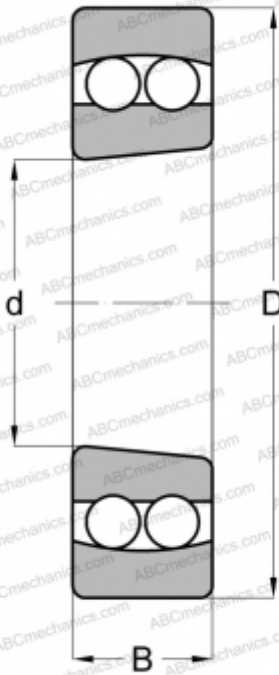

1305 K ABC

Самоустанавливающиеся шарикоподшипники

ТИП: Шарикоподшипники, Радиальные, Двухрядные сферические, С коническим отверстием, Открытые

Технические характеристики

РАЗМЕРЫ, ММ

d	25,000
D	62,000
B	17,000