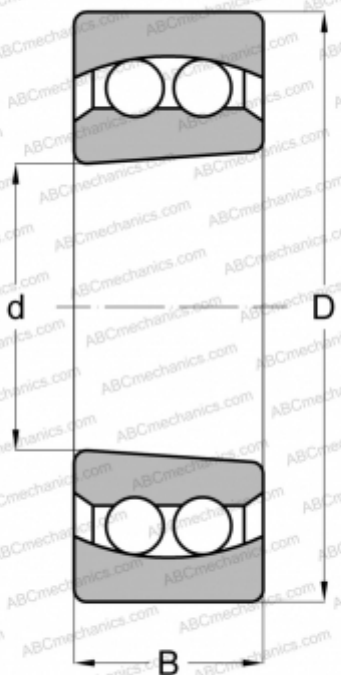

2204 K 2RS ABC

Самоустанавливающиеся шарикоподшипники

ТИП: Шарикоподшипники, Радиальные, Двухрядные сферические, С коническим отверстием, С уплотнениями 2RS

Технические характеристики

РАЗМЕРЫ, ММ

d	20,000
D	47,000
B	18,000