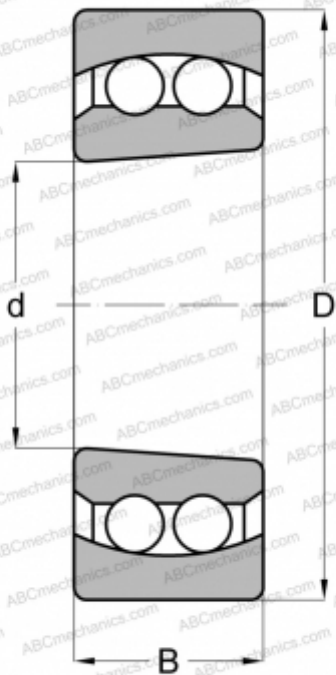

## AJLK 20 RIV

Самоустанавливающиеся шарикоподшипники

ТИП: Шарикоподшипники, Радиальные, Двухрядные сферические, С коническим отверстием, С уплотнениями 2RS

#### РАЗМЕРЫ, ММ

|   |        |
|---|--------|
| d | 20,000 |
| D | 47,000 |
| B | 18,000 |