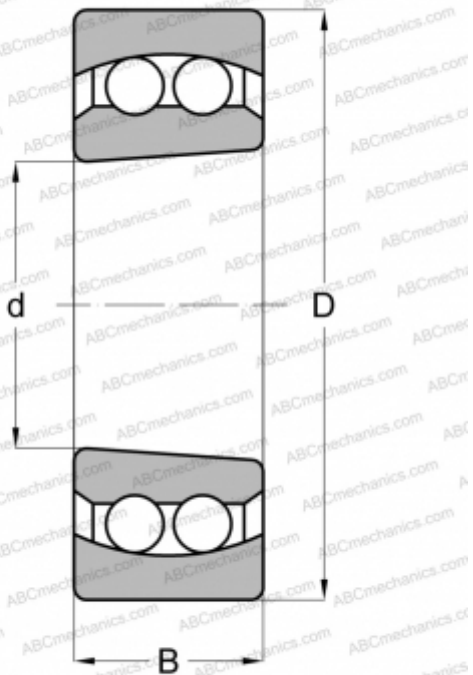

2304 K 2RS ABC

Самоустанавливающиеся шарикоподшипники

ТИП: Шарикоподшипники, Радиальные, Двухрядные сферические, С коническим отверстием, С уплотнениями 2RS

Технические характеристики

РАЗМЕРЫ, ММ

| | |
|---|--------|
| d | 20,000 |
| D | 52,000 |
| B | 21,000 |