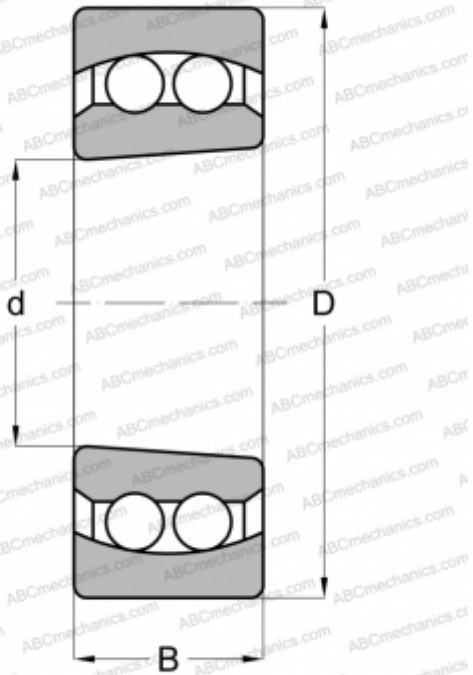

2205 K 2RS ABC

Самоустанавливающиеся шарикоподшипники

ТИП: Шарикоподшипники, Радиальные, Двухрядные сферические, С коническим отверстием, С уплотнениями 2RS

Технические характеристики

РАЗМЕРЫ, ММ

d	25,000
D	52,000
B	18,000