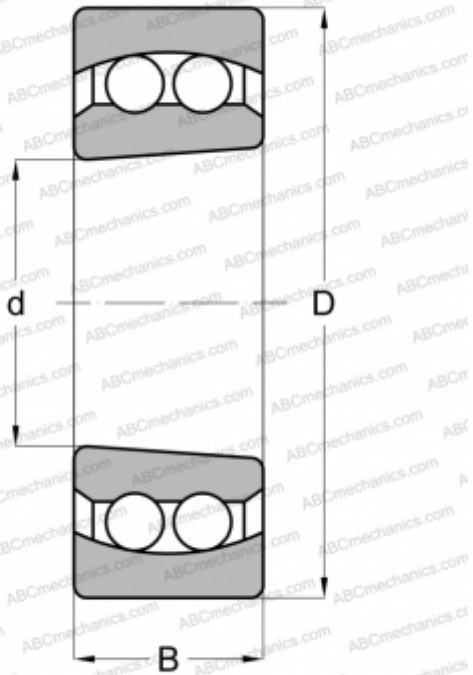

2205 E 2RS1K MRC

Самоустанавливающиеся шарикоподшипники

ТИП: Шарикоподшипники, Радиальные, Двухрядные сферические, С коническим отверстием, С уплотнениями 2RS

Технические характеристики

РАЗМЕРЫ, ММ

d	25,000
D	52,000
B	18,000