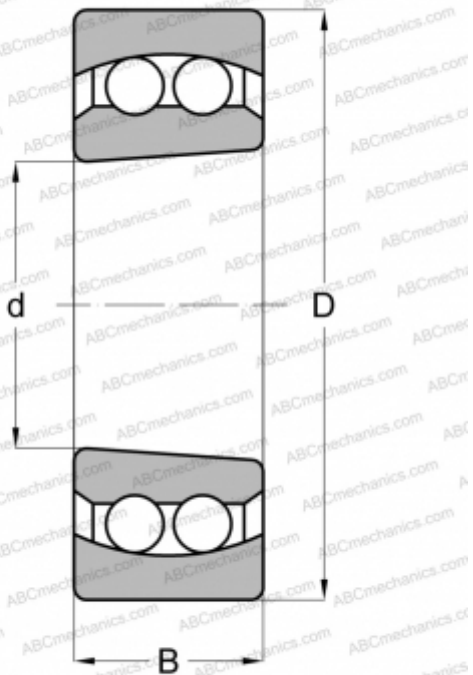

## 2205 EK/2RS1/TG STEYR

Самоустанавливающиеся шарикоподшипники

ТИП: Шарикоподшипники, Радиальные, Двухрядные сферические, С коническим отверстием, С уплотнениями 2RS

#### РАЗМЕРЫ, ММ

d	25,000
D	52,000
B	18,000