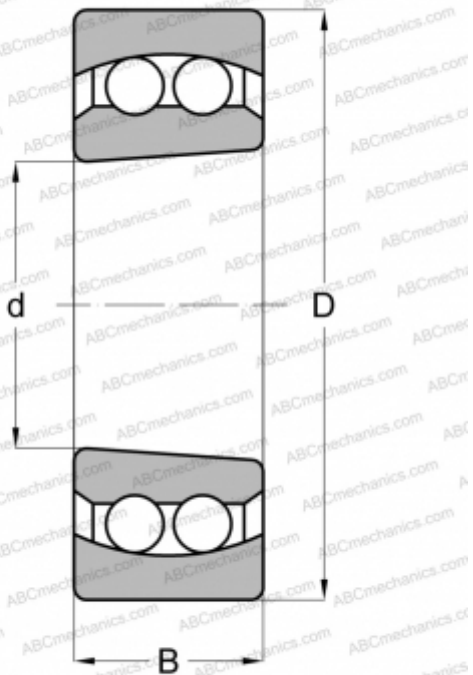

## AJLK 25 RIV

Самоустанавливающиеся шарикоподшипники

ТИП: Шарикоподшипники, Радиальные, Двухрядные сферические, С коническим отверстием, С уплотнениями 2RS

#### РАЗМЕРЫ, ММ

d	25,000
D	52,000
B	18,000