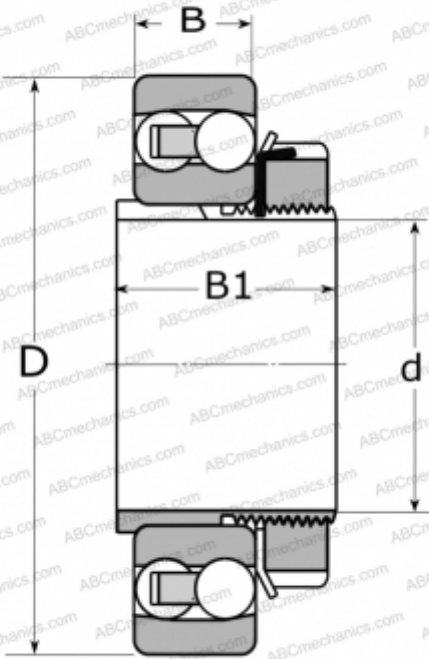

## 1204 К ABC

Самоустанавливающиеся шарикоподшипники

ТИП: Шарикоподшипники, Радиальные, Двухрядные сферические, С коническим отверстием, С закрепительной втулкой

#### РАЗМЕРЫ, ММ

|    |        |
|----|--------|
| d  | 20,000 |
| D  | 47,000 |
| B  | 14,000 |
| B1 | 24,000 |