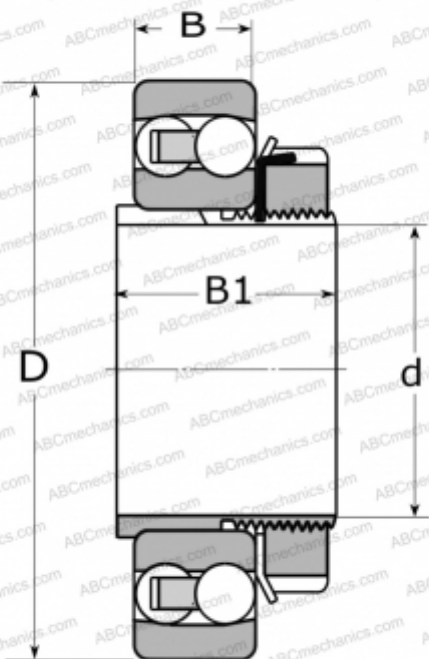

2205 K ABC

Самоустанавливающиеся шарикоподшипники

ТИП: Шарикоподшипники, Радиальные, Двухрядные сферические, С коническим отверстием, С закрепительной втулкой

Технические характеристики

РАЗМЕРЫ, ММ

d	25,000
D	52,000
B	18,000
B1	29,000