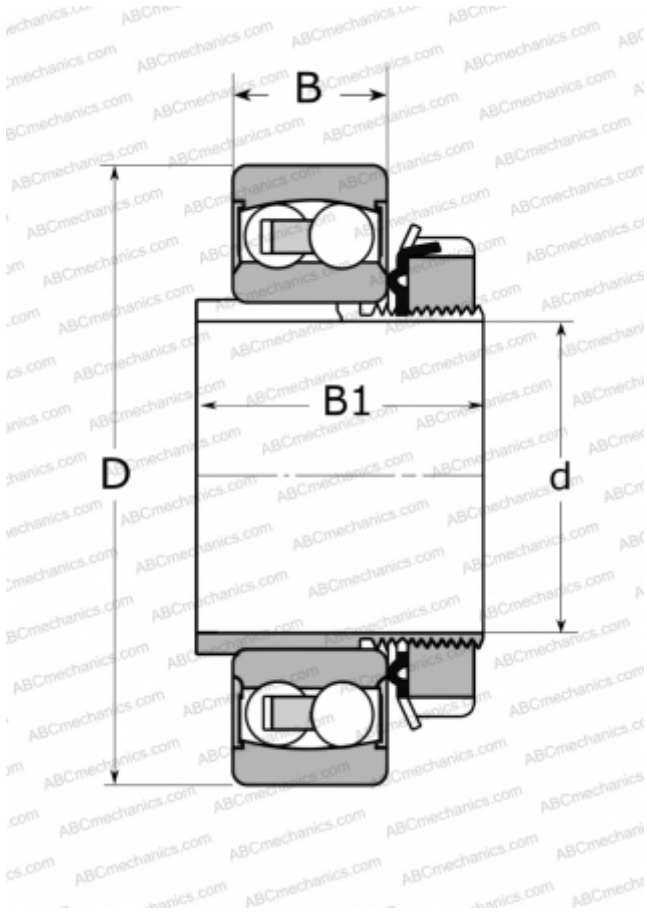

2205 K 2RS ABC

Самоустанавливающиеся шарикоподшипники

ТИП: Шарикоподшипники, Радиальные, Двухрядные сферические, С коническим отверстием, С закрепительной втулкой, с уплотнениями 2RS

Технические характеристики

РАЗМЕРЫ, ММ

d	25,000
D	52,000
B	18,000
B1	29,000

ПРОИЗВОДИТЕЛЬ

[ABC](#)

АНАЛОГИ

FAG	2205-K-2RS-TVH-C3
SKF	2205 E-2RS1KTN9

СОПУТСТВУЮЩИЕ ИЗДЕЛИЯ

H 305 C