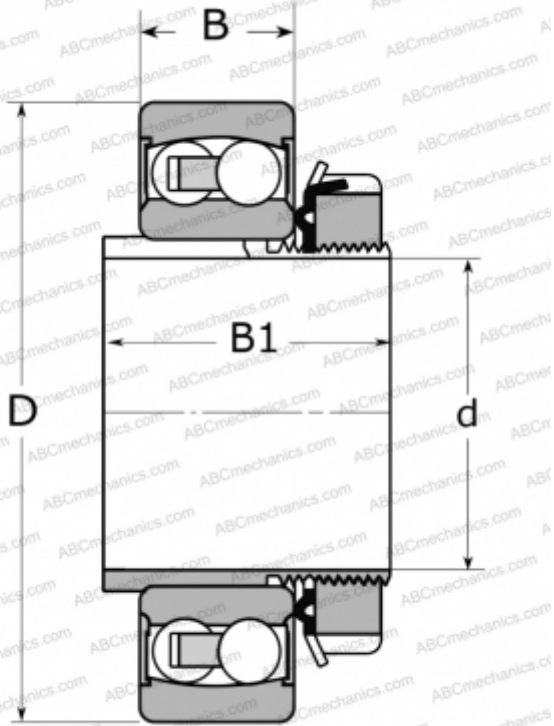

2206 K 2RS ABC

Самоустанавливающиеся шарикоподшипники

ТИП: Шарикоподшипники, Радиальные, Двухрядные сферические, С коническим отверстием, С закрепительной втулкой, с уплотнениями 2RS

Технические характеристики

РАЗМЕРЫ, ММ

d	30,000
D	62,000
B	20,000
B1	31,000

ПРОИЗВОДИТЕЛЬ

[ABC](#)

АНАЛОГИ

FAG	2206-K-2RS-TVH-C3
SKF	2206 E-2RS1KTN9

СОПУТСТВУЮЩИЕ ИЗДЕЛИЯ

H 306 C