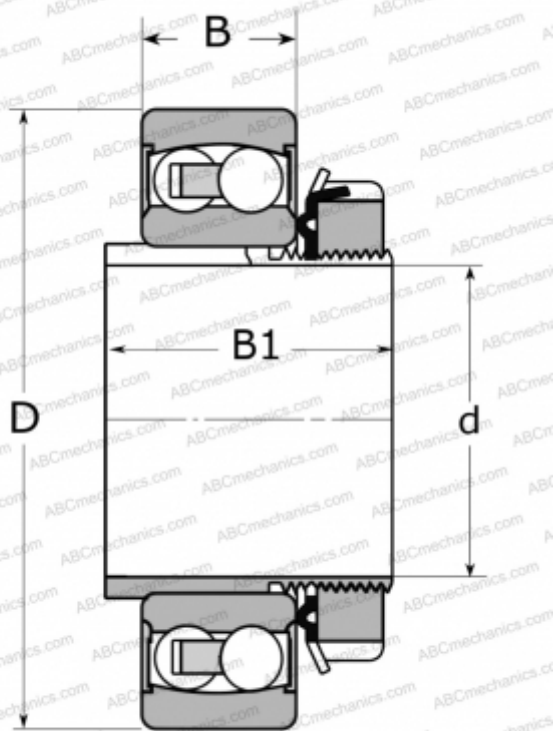

2208 K 2RS ABC

Самоустанавливающиеся шарикоподшипники

ТИП: Шарикоподшипники, Радиальные, Двухрядные сферические, С коническим отверстием, С закрепительной втулкой, с уплотнениями 2RS

Технические характеристики

РАЗМЕРЫ, ММ

| | |
|----|--------|
| d | 40,000 |
| D | 80,000 |
| B | 23,000 |
| B1 | 36,000 |

ПРОИЗВОДИТЕЛЬ

[ABC](#)

АНАЛОГИ

| | |
|-----|-----------------------------------|
| FAG | 2208-K-2RS-TVH-C3 |
| SKF | 2208 E-2RS1KTN9 |