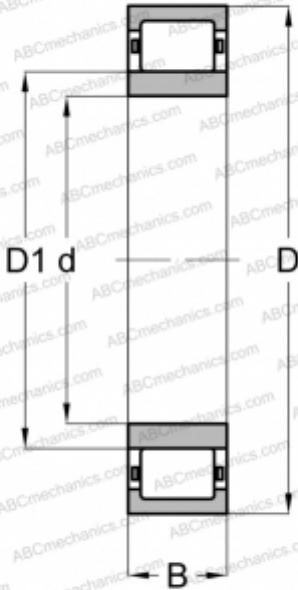

# NU 306 M ABC

Цилиндрические роликоподшипники

ТИП: Роликоподшипники, Цилиндрические, Однорядные, Тип NU, Механически обработанный латунный сепаратор, центрируемый по роликам

### РАЗМЕРЫ, ММ

d	30,000
D	72,000
D1	40,500
B	19,000