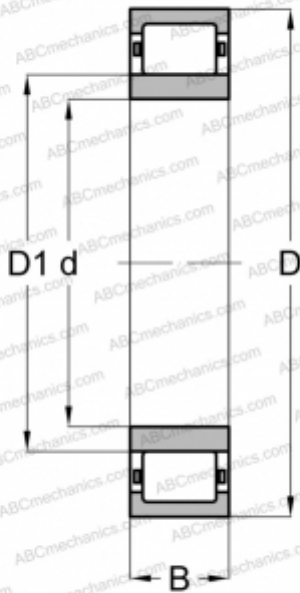

# NU 2316 M ABC

Цилиндрические роликоподшипники

ТИП: Роликоподшипники, Цилиндрические, Однорядные, Тип NU, Механически обработанный латунный сепаратор, центрируемый по роликам

### РАЗМЕРЫ, ММ

d	80,000
D	170,000
D1	101,000
B	58,000