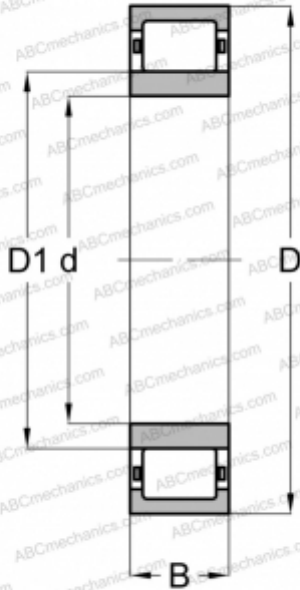

NU 2224 M ABC

Цилиндрические роликоподшипники

ТИП: Роликоподшипники, Цилиндрические, Однорядные, Тип NU, Механически обработанный латунный сепаратор, центрируемый по роликам

Технические характеристики

РАЗМЕРЫ, ММ

d	120,000
D	215,000
D1	143,500
B	58,000

ПРОИЗВОДИТЕЛЬ

[ABC](#)

АНАЛОГИ

SKF

[NU 2224 ECM](#)

СОПУТСТВУЮЩИЕ ИЗДЕЛИЯ

HJ 2224