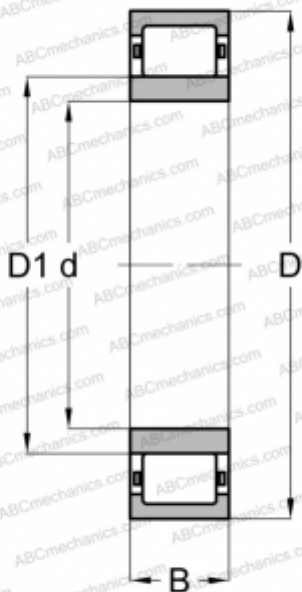

## NU 2228 M ABC

Цилиндрические роликоподшипники

ТИП: Роликоподшипники, Цилиндрические, Однорядные, Тип NU, Механически обработанный латунный сепаратор, центрируемый по роликам

#### РАЗМЕРЫ, ММ

d	140,000
D	250,000
D1	169,000
B	68,000