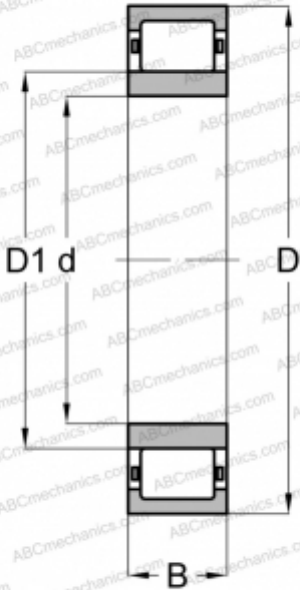

## NU 2328 M ABC

Цилиндрические роликоподшипники

ТИП: Роликоподшипники, Цилиндрические, Однорядные, Тип NU, Механически обработанный латунный сепаратор, центрируемый по роликам

#### РАЗМЕРЫ, ММ

d	140,000
D	300,000
D1	180,000
B	102,000