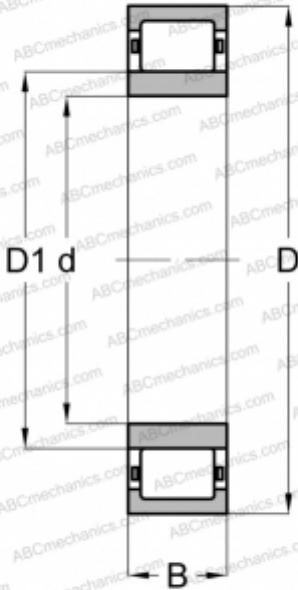

NU 2234 M ABC

Цилиндрические роликоподшипники

ТИП: Роликоподшипники, Цилиндрические, Однорядные, Тип NU, Механически обработанный латунный сепаратор, центрируемый по роликам

Технические характеристики

РАЗМЕРЫ, ММ

d	170,000
D	310,000
D1	205,000
B	86,000

ПРОИЗВОДИТЕЛЬ

[ABC](#)

АНАЛОГИ

FAG	NU2234-E-M1
-----	-----------------------------