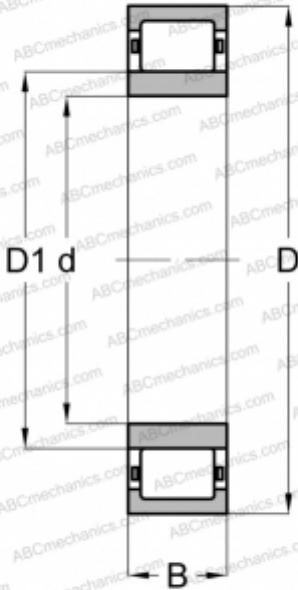

NU 240 M ABC

Цилиндрические роликоподшипники

ТИП: Роликоподшипники, Цилиндрические, Однорядные, Тип NU, Механически обработанный латунный сепаратор, центрируемый по роликам

Технические характеристики

РАЗМЕРЫ, ММ

d	200,000
D	360,000
D1	243,000
B	58,000

ПРОИЗВОДИТЕЛЬ

[ABC](#)

АНАЛОГИ

FAG

[NU240-E-M1](#)