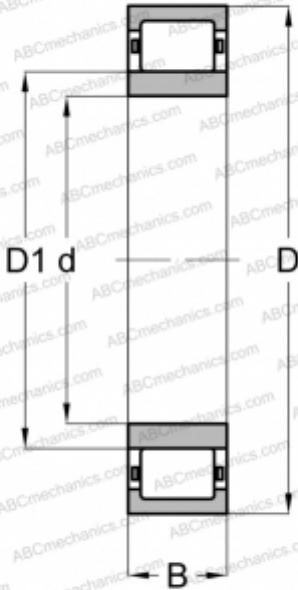

NU 2248 M ABC

Цилиндрические роликоподшипники

ТИП: Роликоподшипники, Цилиндрические, Однорядные, Тип NU, Механически обработанный латунный сепаратор, центрируемый по роликам

Технические характеристики

РАЗМЕРЫ, ММ

d	240,000
D	440,000
D1	287,000
B	120,000

ПРОИЗВОДИТЕЛЬ

[ABC](#)

АНАЛОГИ

FAG

[NU2248-EX-M1](#)