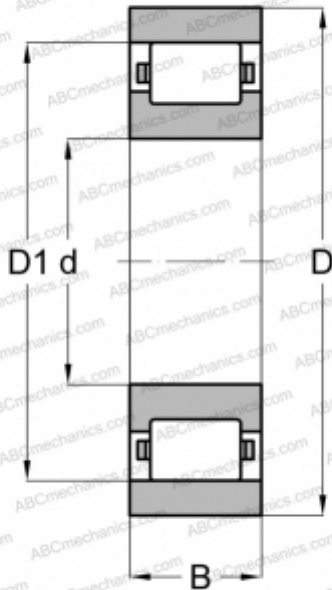

## N 310 M ABC

Цилиндрические роликоподшипники

ТИП: Роликоподшипники, Цилиндрические, Однорядные, Тип N, Механически обработанный латунный сепаратор, центрируемый по роликам

#### РАЗМЕРЫ, ММ

d	50,000
D	110,000
D1	97,000
B	27,000